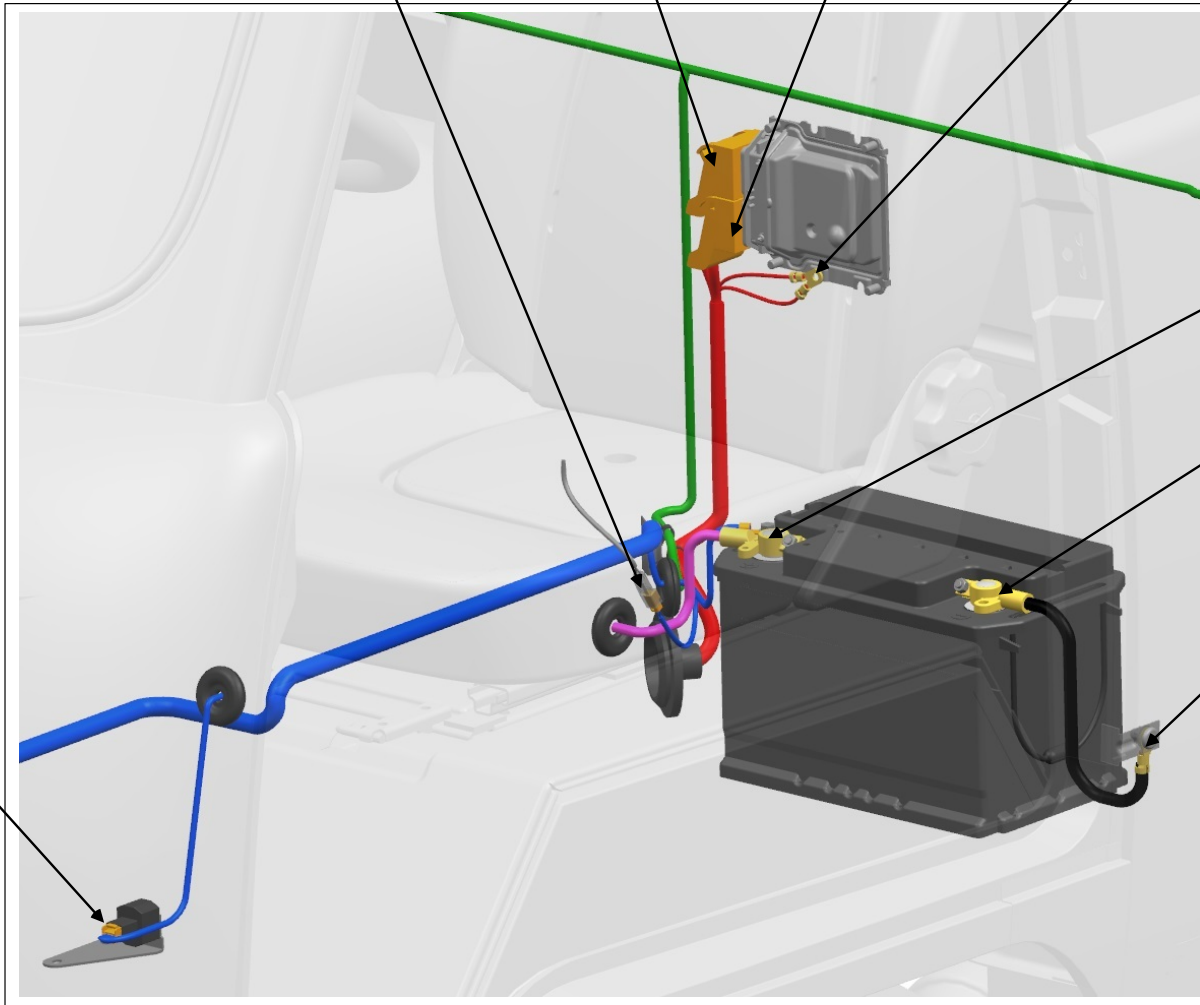

- Kabelboom KMPSUD
- Kabelboom carrosserie
- Hoofdkabelboom
- Draden van accu naar starter
- Lichaamsaardingsdraad

S231 Verwarmde stoel bestuurder  
 S233-A KMPSUD  
 S233-B KMPSUD  
 G203 Massapunt van het harnas draden KMPSUD

S232  
 ABS versnellingsensor

B +

B -

G206  
 Batterij massa punt