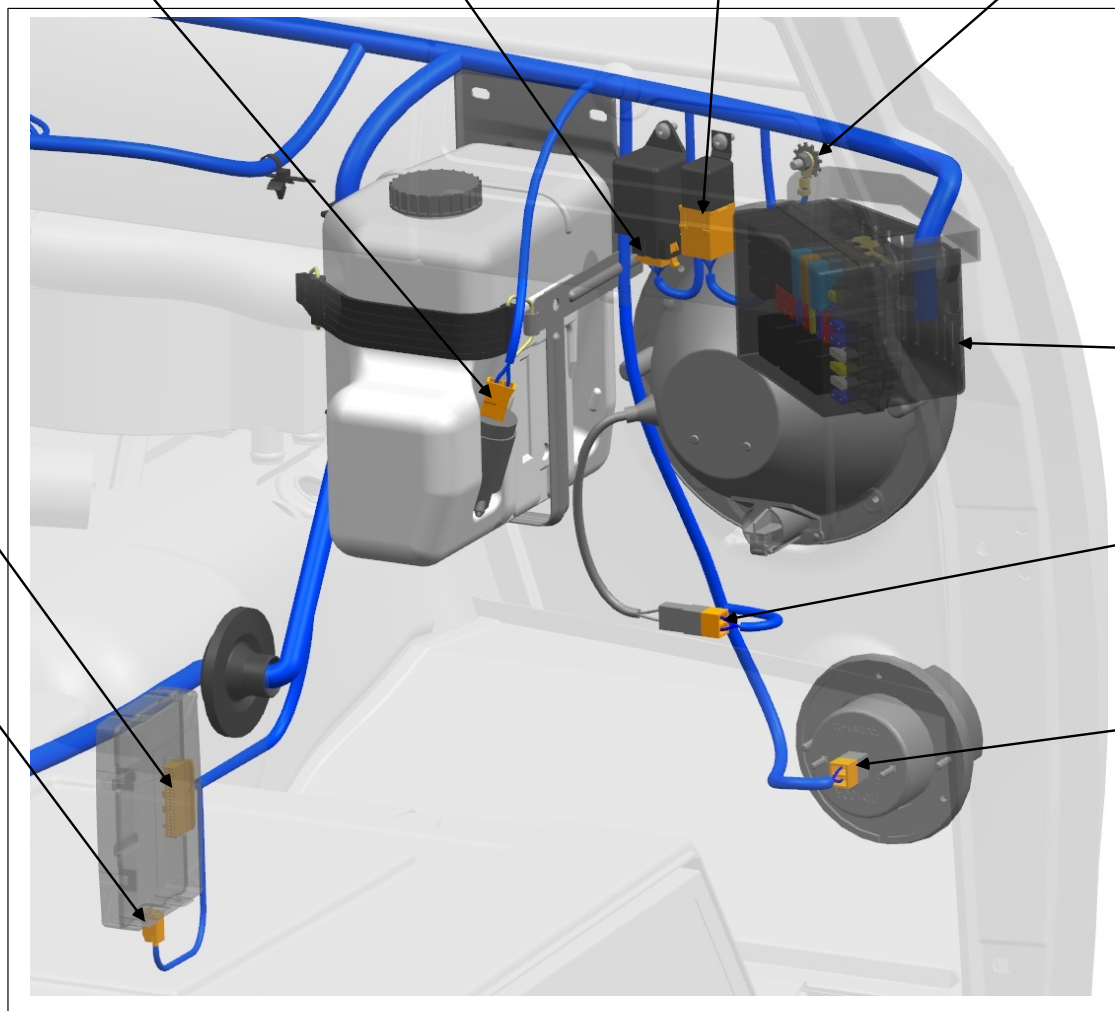

Hoofdkabelboom

S223 Ruitensproeier pomp voorruit
S226 Mistlamp-relais achter
S227 Blokkeerrelais differentieel
G202 Massapunt zekeringen

FU1 Blok zekeringen

S228 ERA-GLONASS blok

S228-A ERA-GLONASS blok

S224 Koplamp rechts

S225 Stadslicht Rechtsaf