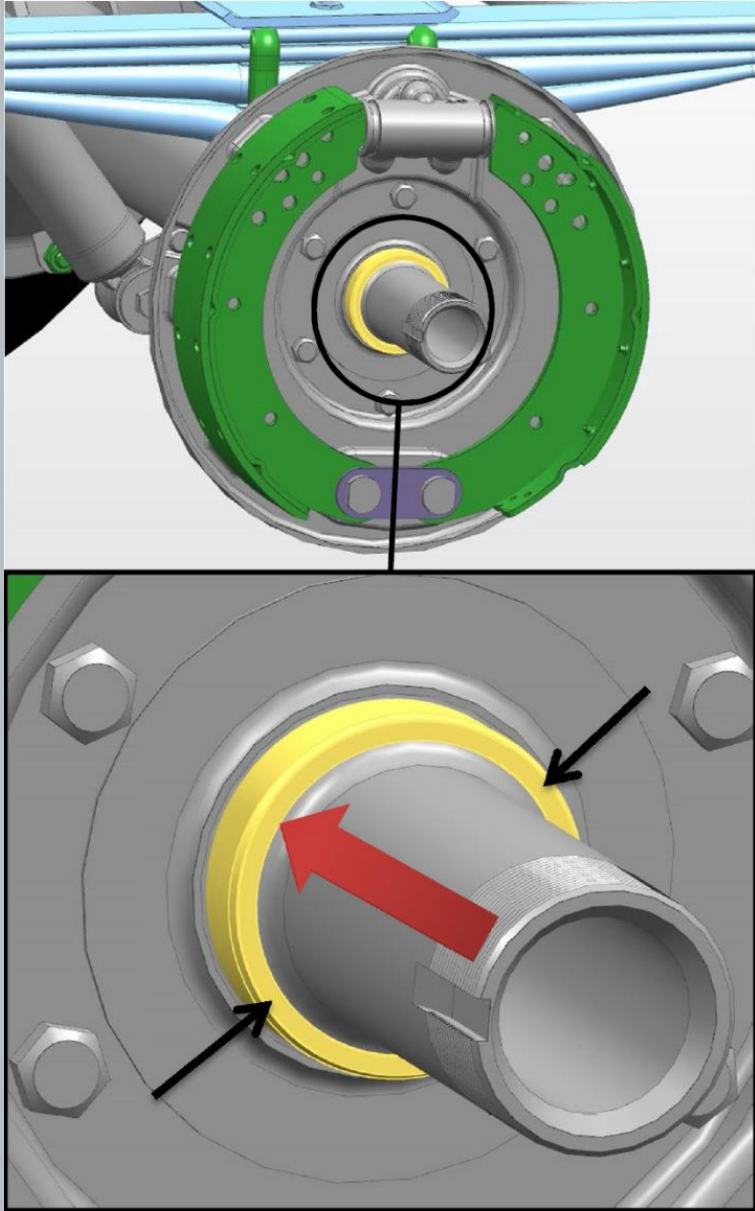

NAAFOLIEKEERRING - VERWIJDEREN / AANBRENGEN (C)**Nummer reparatie-instructies**
24005**Naam reparatie-instructies**
Naafoliekeerring - verwijderen / aanbrengen (C)**Geldt voor**
298931000044000
...**Model**
COMBI**Productie periode**
2017**Wijziging**
niet geselecteerd**Algemene uitrusting**

BEELD**OPERATIE BESCHRIJVING**

1. Verwijder de bus van de naafafdichting.

Afbeelding 1

Installatie:

⚠ WAARSCHUWING: Beschadiging van het loopvlak van de naafafdichtingsbus is niet toegestaan.

BEELD

OPERATIE BESCHRIJVING

1. Installeer de bus van de naafafdichting.

Afbeelding 1