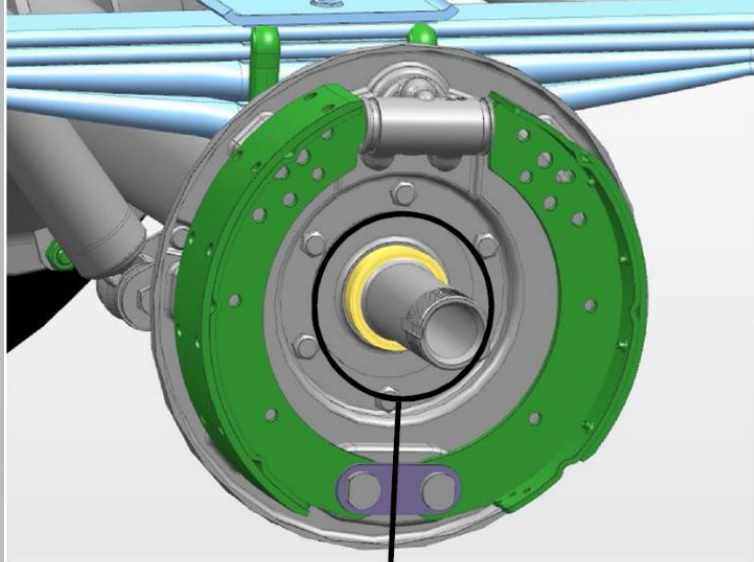

Lagertrekker universeel driearmig

Fix

Intrekking:

Raadpleeg de instructies - COMBI - Auto-installatie op lift (C) (00410)

Raadpleeg de instructies - Achterwielnaaf - Verwijderen / opnieuw monteren (C) (31005)

BEELD**OPERATIE BESCHRIJVING**

1. Verwijder de bus van de naafafdichting.

Afbeelding 1

Installatie:

⚠ WAARSCHUWING: Beschadiging van het loopvlak van de naafafdichtingsbus is niet toegestaan.

BEELD

OPERATIE BESCHRIJVING