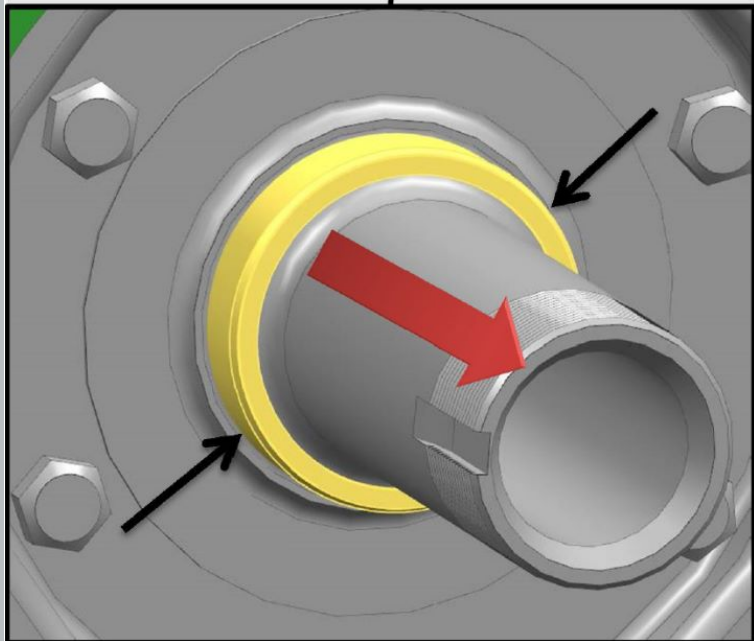

NAAFOLIEKEERRING - VERWIJDEREN / AANBRENGEN (C)**Nummer reparatie-instructies**
24005**Naam reparatie-instructies**
Naafoliekeerring - verwijderen / aanbrengen (C)**Geldt voor**
298931000044000
...**Model**
COMBI**Productie periode**
2017**Wijziging**
niet geselecteerd**Algemene uitrusting**

Lagertrekker universeel driearmig

Fix

Intrekking:

Raadpleeg de instructies - COMBI - Auto-installatie op lift (C) (00410)

Raadpleeg de instructies - Achterwielnaaf - Verwijderen / opnieuw monteren (C) (31005)

BEELD**OPERATIE BESCHRIJVING**

1. Verwijder de bus van de naafafdichting.

Afbeelding 1

Installatie:

⚠ WAARSCHUWING: Beschadiging van het loopvlak van de naafafdichtingsbus is niet toegestaan.

BEELD

OPERATIE BESCHRIJVING