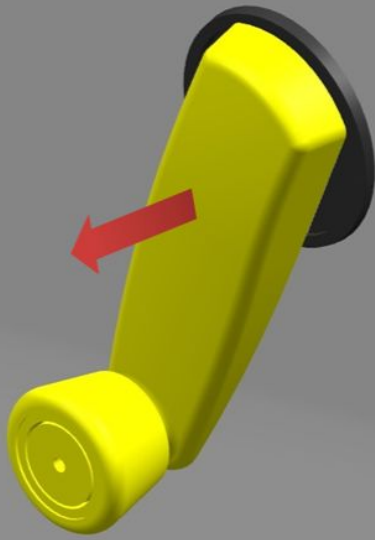

RAAMSLINGER – VERWIJDERING, INSTALLATIE, (C)

Reparatie-instructies nummer
61006

Reparatie-instructies naam
Raamslinger – Verwijdering, Installatie, (C)

Van toepassing op
396295000044600
...

Model bus

Productie periode
alle

Wijziging
Niet geselecteerd

Algemene uitrusting

Kunststof wig

⚠ KENNISGEVING: Tijdens de procedures wees voorzichtig om beschadigingen aan de voorzijde van het interieur elementen.

Verwijdering:

AFBEELDING

WERKING BESCHRIJVING

1. De raamslinger verwijderen van het raammechanisme.

2. Verwijder de voering.

3. Verwijder de raamslinger.

Img 2

4. Verwijder het rozet.

Img 3

Installatie: