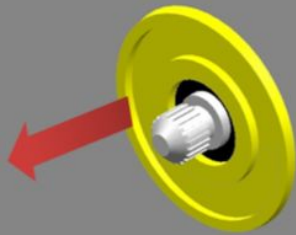

WERKING BESCHRIJVING

1. De raamslinger verwijderen van het raammechanisme.

2. Verwijder de voering.

3. Verwijder de raamslinger.

Img 2

4. Verwijder het rozet.

Img 3

Installatie:

Installeren in de omgekeerde volgorde van het verwijderen.