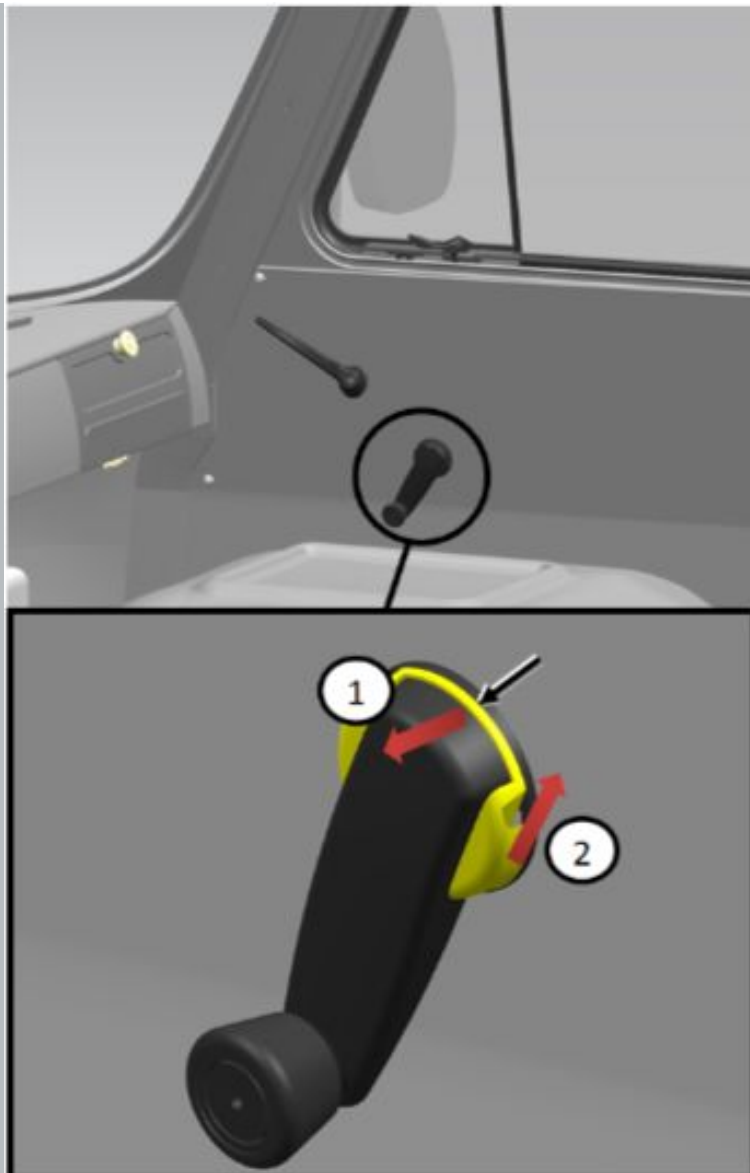

Wijziging
Niet geselecteerd

Algemene uitrusting

Kunststof wig

⚠ KENNISGEVING: Tijdens de procedures wees voorzichtig om beschadigingen aan de voorzijde van het interieur elementen.

Verwijdering:

AFBEELDING

WERKING BESCHRIJVING

1. De raamslinger verwijderen van het raammechanisme.

2. Verwijder de voering.

3. Verwijder de raamslinger.

Img 2

4. Verwijder het rozet.

Img 3

Installatie: