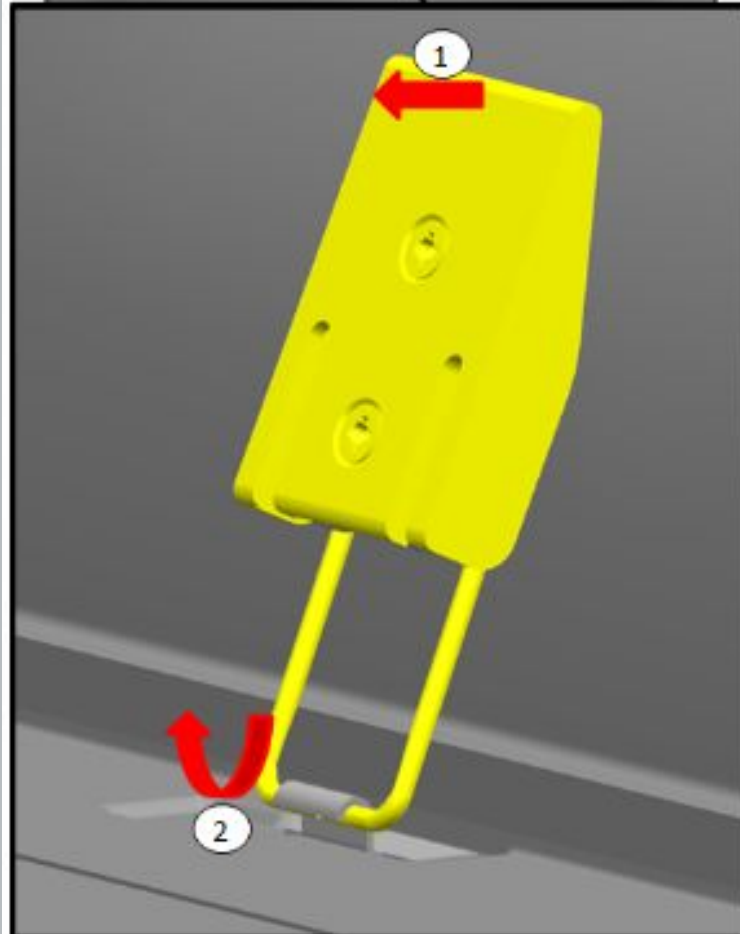

## MOTORKAPBEKLEDING - VERWIJDEREN / INSTALLEREN (C)

Reparatie-instructies  
nummer  
84006Naam reparatie-instructies  
Motorkapbekleding - verwijderen / installeren (C)Geldt voor  
390995000048000  
...Model  
BUSProductie periode  
allemaalWijziging  
niet geselecteerd

 **KENNISGEVING:** Let er bij het demonteren van de bekleding op dat u de voorkant van het onderdeel niet beschadigt.

## BEELD

Afbeelding 1