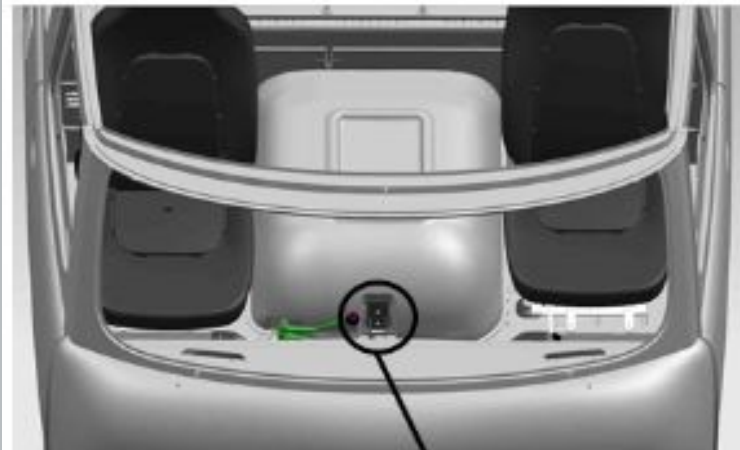

MOTORKAPBEKLEDING - VERWIJDEREN / INSTALLEREN (C)

Reparatie-instructies
nummer
84006

Naam reparatie-instructies
Motorkapbekleding - verwijderen / installeren (C)

Geldt voor
390995000048000
...

Model
BUS

Productie periode
allemaal

Wijziging
niet geselecteerd

KENNISGEVING: Let er bij het demonteren van de bekleding op dat u de voorkant van het onderdeel niet beschadigt.

Intrekking:

BEELD

Afbeelding 1

OPERATIE BESCHRIJVING

1. Vouw de vergrendeling van de motorkap open.

2. Maak de haak los.